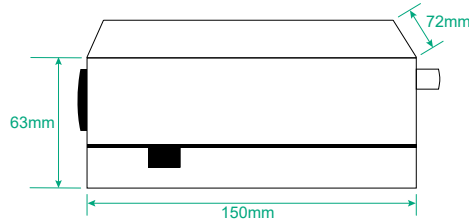

#### سایر برتریها:

- پشتیبانی از میکرو SD با ظرفیت 256Gb
- بدنه ضد آب و گرد و غبار با درجه IP44
- پشتیبانی از H.264+ / H.265+
- پشتیبانی از ONVIF ورژن 2.4
- قابلیت WDR, BLC, HLC, Defog